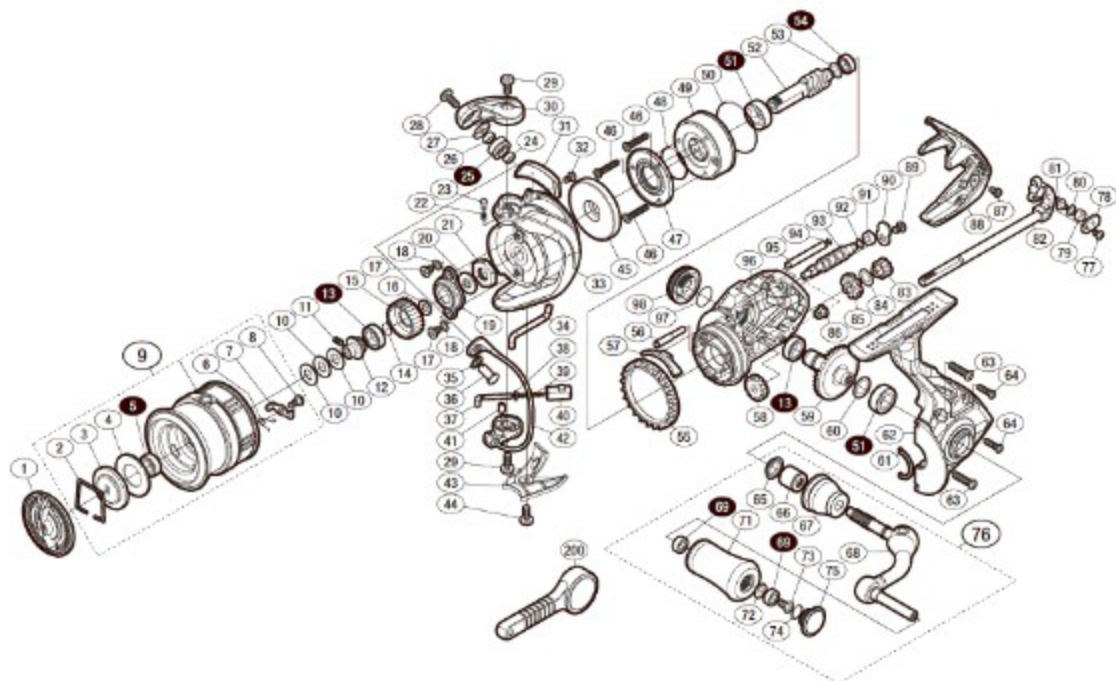

' 18 CARDIFF CI4+ 1000S

本体価格(税別):36,200円

Product Code: 03933

※白ヌキ番号はベアリングを示します。

調整座金類に関しましては、必ずしも分解図中の表現と一致しない場合がございますので、ご了承ください。(商品により使用している場合とそうでない場合がございます。)